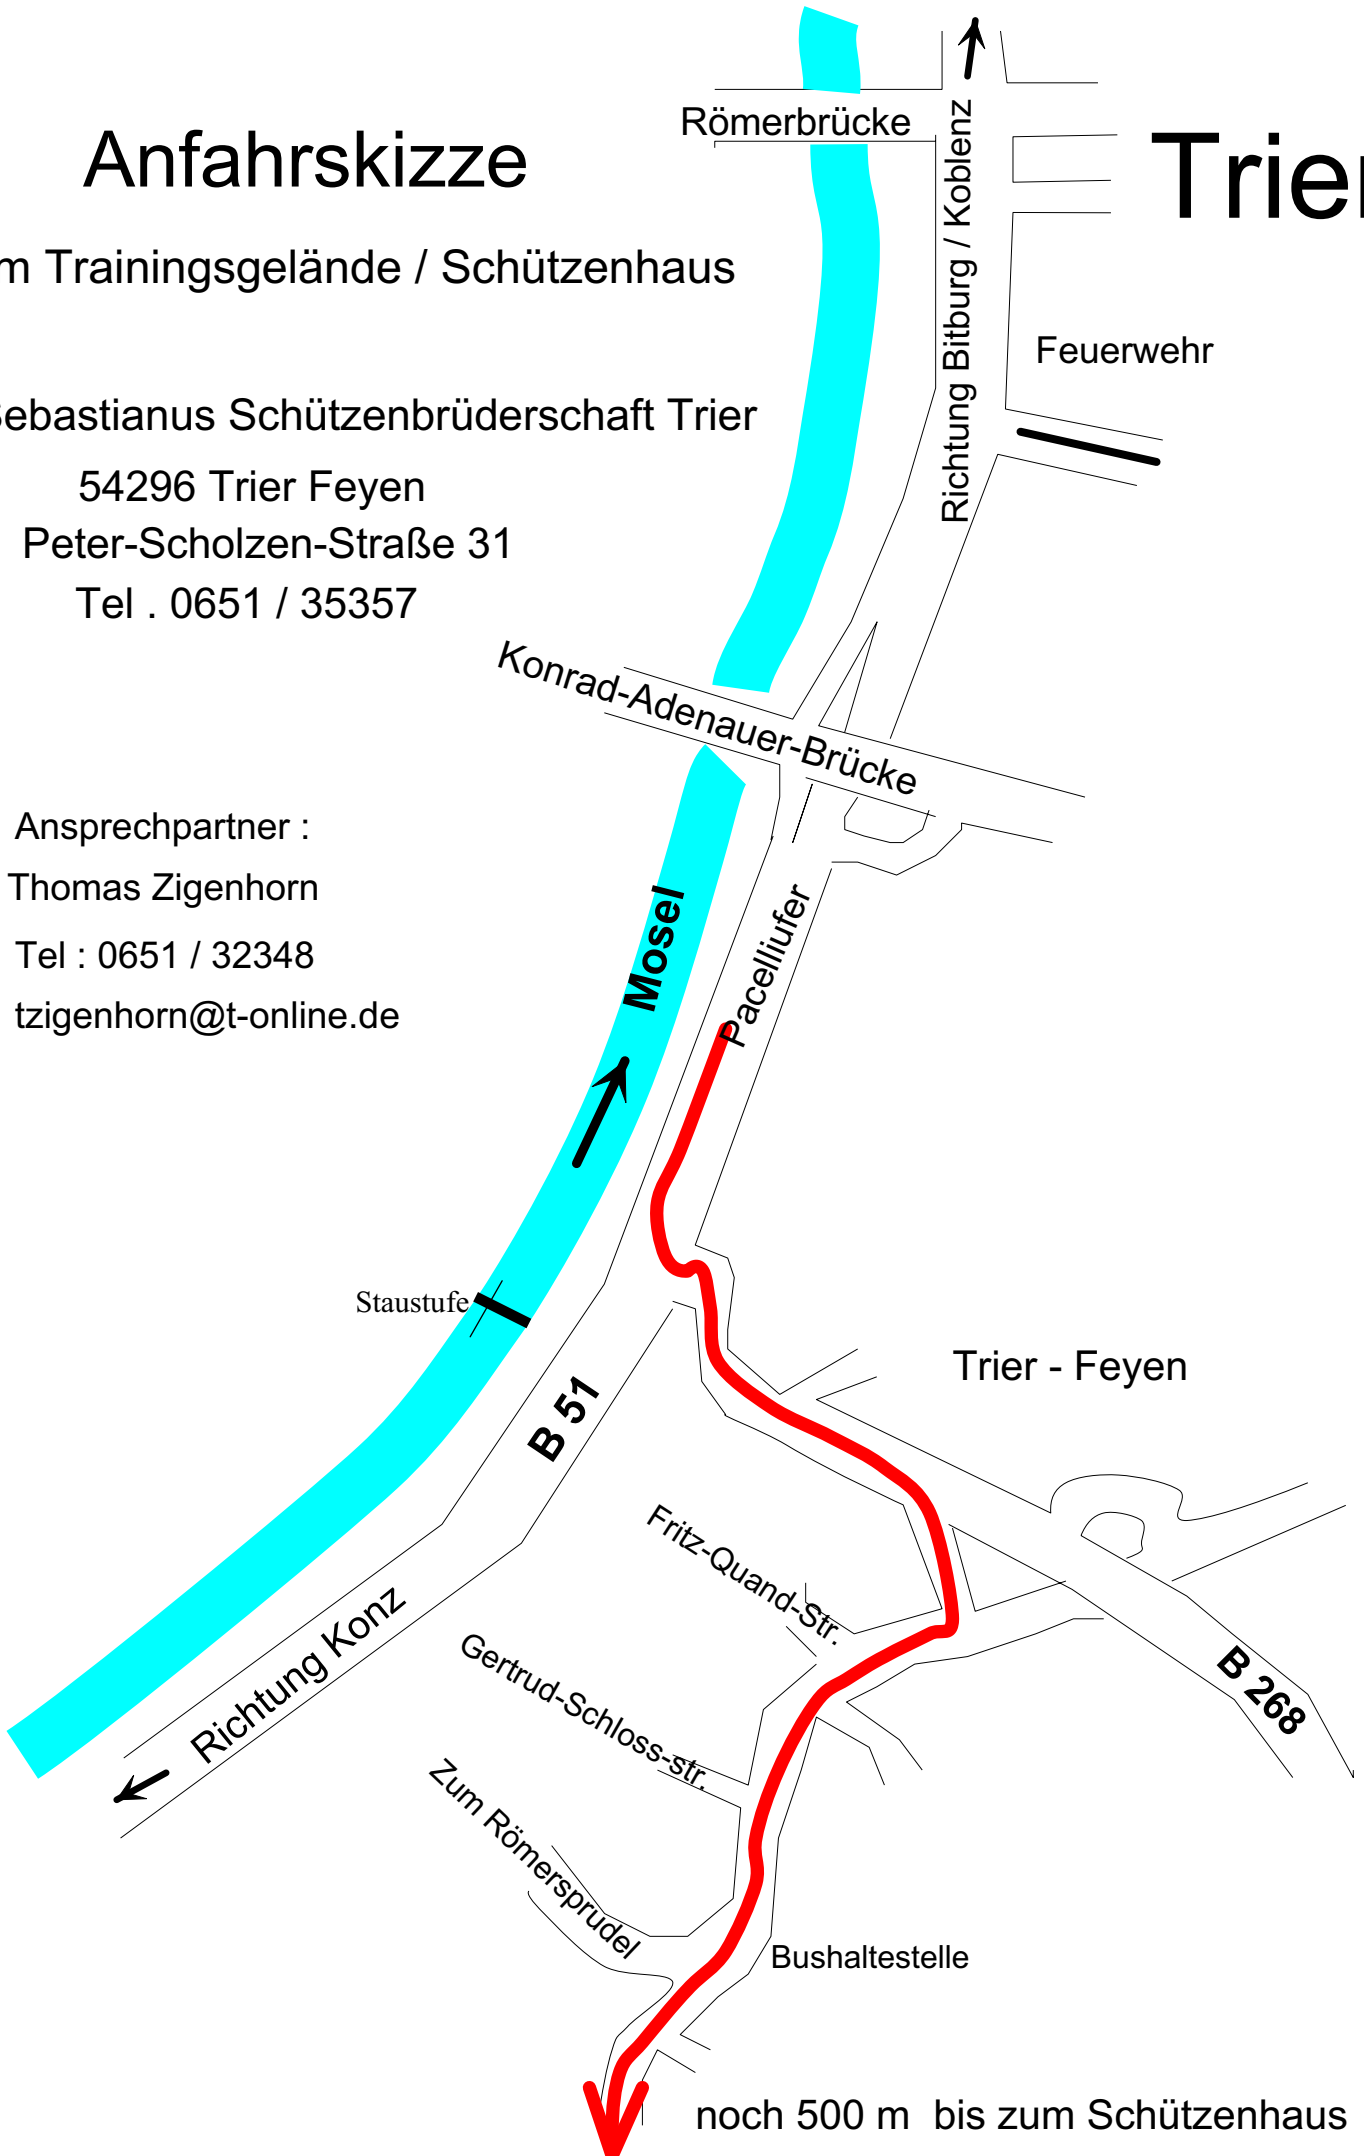

# Anfahrskizze

zum Trainingsgelände / Schützenhaus

St. Sebastianus Schützenbrüderschaft Trier

54296 Trier Feyen

Peter-Scholzen-Straße 31

Tel . 0651 / 35357

Ansprechpartner :

Thomas Zigenhorn

# Trier

Römerbrücke

Richtung Bitburg / Koblenz

Feuerwehr

Konrad-Adenauer-Brücke

Mosel

Pacelliufer

Staustufe

Trier - Feyen

B 51

Fritz-Quand-Str.

Richtung Konz

Gertrud-Schloss-str.

B 268

Zum Römersprudel

Bushaltestelle