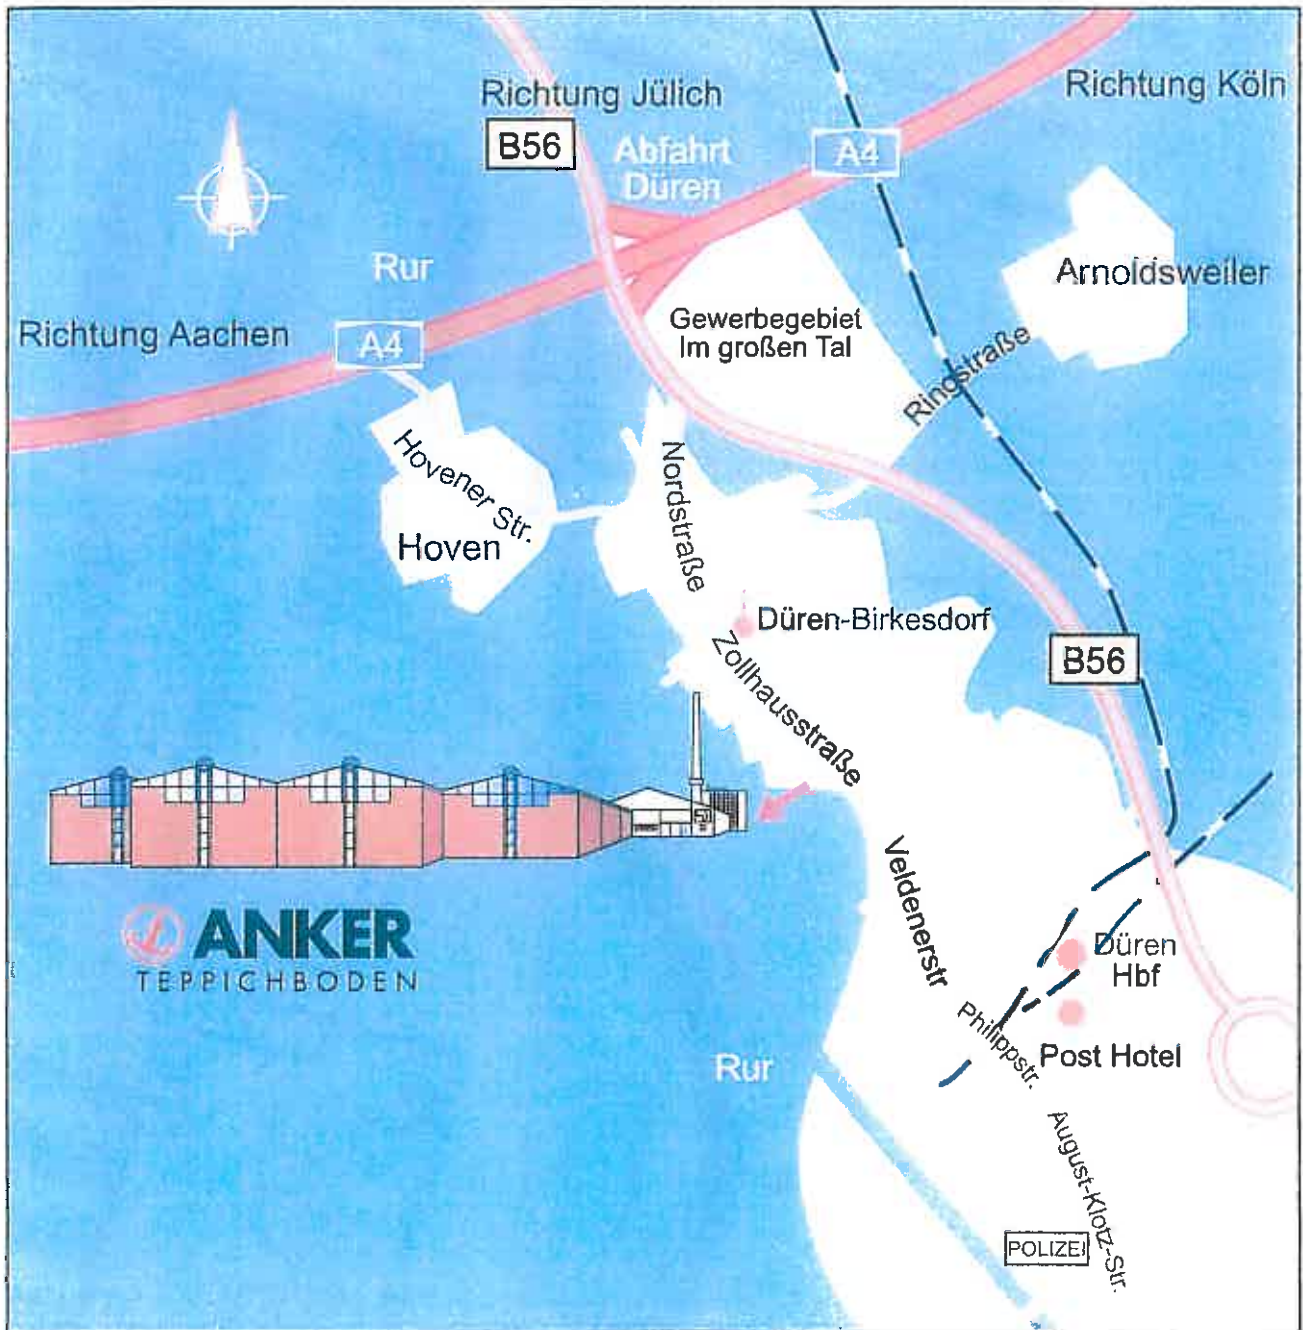

Anker Teppichboden

Gebr. Schoeller GmbH + Co. KG · Zollhausstraße 112 · 52353 Düren-Birkesdorf

Sportschützen Ford Düren e.V.
Schießanlage 10m

Anfahrtskizze

Wir wünschen Ihnen eine gute Fahrt.

Schießanlage Sportschützen Ford Düren e. V.

- 1 x Luftpistole LP 5
- 6 x 10m Luftgewehr/Luftpistole
- 2 x 10m SIUS Anlage Laufende Scheibe 10m

Zufahrt zur Schießanlage

52353 Düren, Zollhausstraße 112
zum Mitarbeiter Parkplatz Fa. Anker-Teppichboden
über den Steg des Mühlenteichs zur Schießanlage