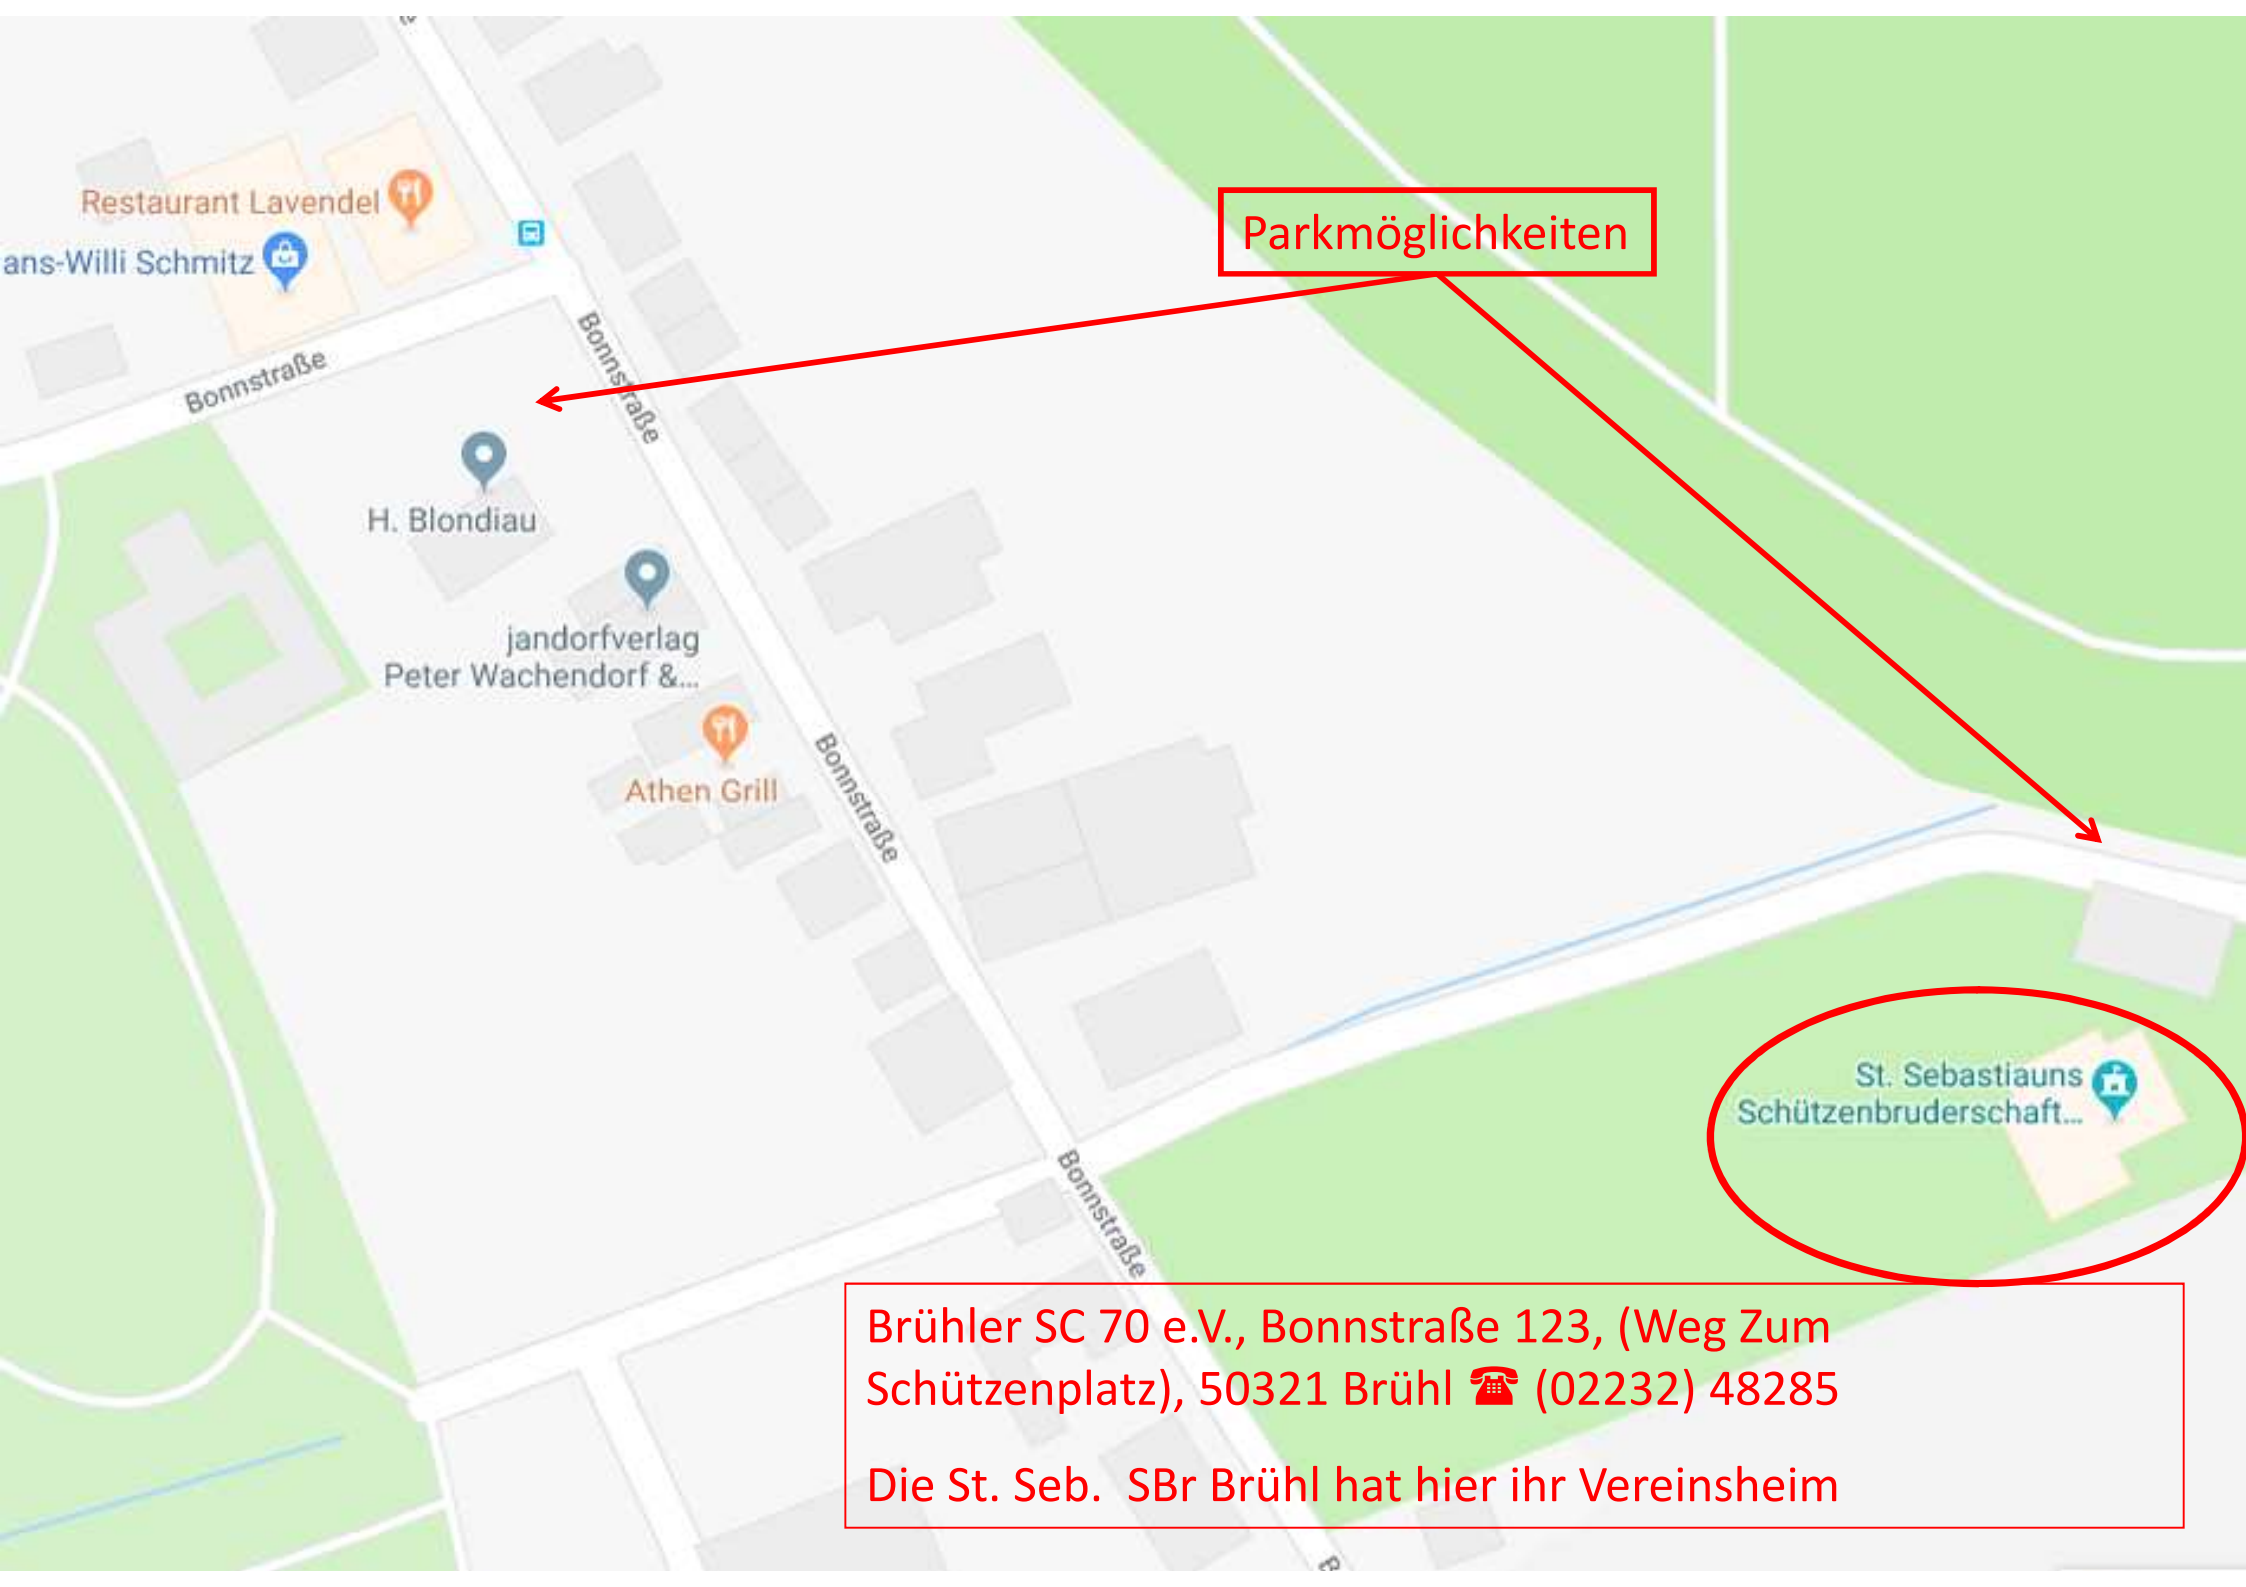

Brühler SC 70 e.V., Bonnstraße 123  
(Weg Zum Schützenplatz)  
50321 Brühl

Die St. Seb. SBr Brühl hat  
hier ihr Vereinsheim

Parkmöglichkeiten

Brühler SC 70 e.V., Bonnstraße 123, (Weg Zum Schützenplatz), 50321 Brühl ☎ (02232) 48285  
Die St. Seb. SBr Brühl hat hier ihr Vereinsheim