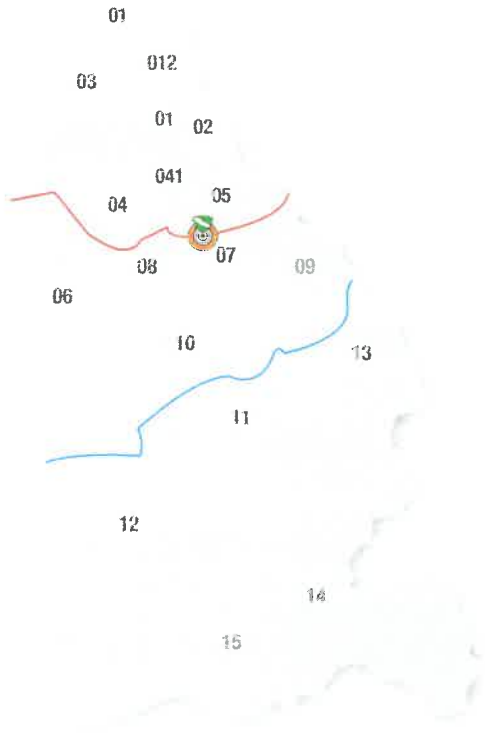

Unser Verbandsgebiet

Das Verbandsgebiet des Rheinischen Schützenbundes erstreckt sich über die Bundesländer Nordrhein-Westfalen und Rheinland-Pfalz.

Aus- und Fortbildung

Aus- und Fortbildung sind Grundlagen unseres Sportes. Der Rheinische Schützenbund bietet über seine Bezirke dezentrale Waffensachkundeausbildungen und Ausbildungen zur verantwortlichen Aufsicht an.

Die Ausbildungen zum

- Schießleiter, Schießleiter Bogen, Kampfrichter, Jugend Basis Lizenz-Inhaber, Kampfrichter sowie Trainer C Basis- und Trainer C Leistungssport

werden überwiegend in unserem eigenen Schulungszentrum in Leichlingen durchgeführt oder in den Einrichtungen anderer Fachverbände.

Darüber hinaus bietet der RSB zahlreiche Tageslehrgänge zu aktuellen Themen an, wie zum Beispiel Ernährung für Sportschützen, Mentales Training und vieles mehr.

Details zu unseren Angeboten finden Sie im Aus- und Fortbildungskalender auf unserer Homepage www.rsb2020.de

Rheinischer Schützenbund

Schießsport und Rheinisches Schützenwesen