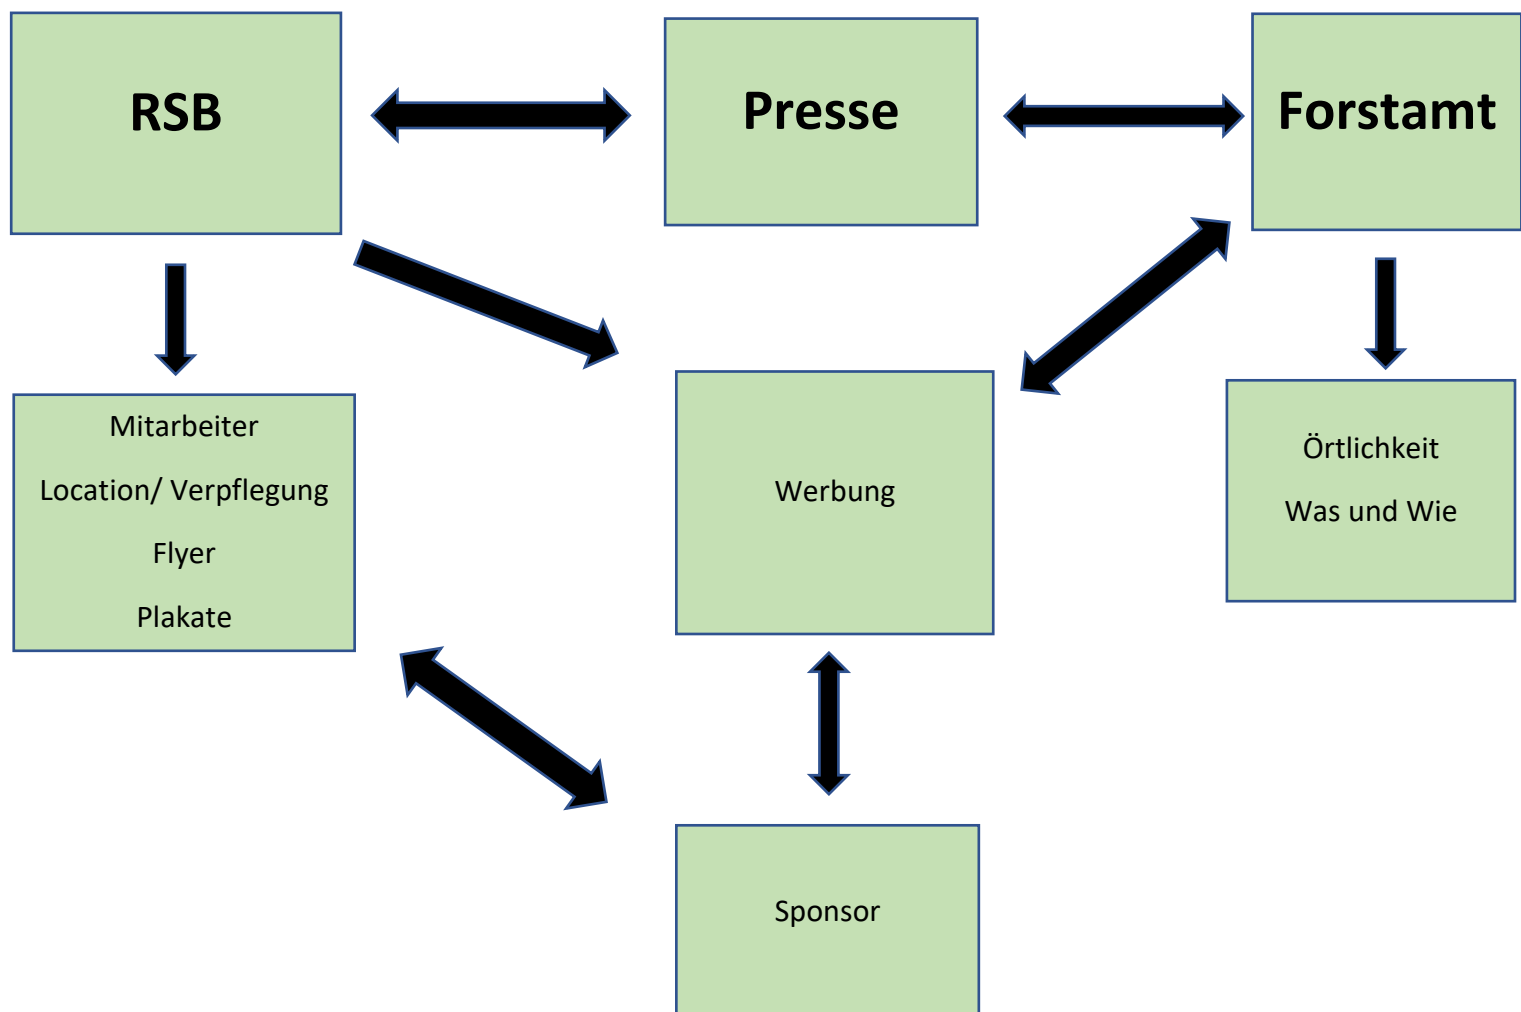

Wir **Schützen** schützen Wald und Umwelt

Ansprechpartner:

Landesjugendleiter Stephan Oesterbeck, E-Mail: schuetzenwald@rsb2020.de

Aufgabenverteilung der Beteiligten

RSB

- stellt Jugendliche/Mitarbeiter zum pflanzen der Bäume
- stellt Kontakt zu Vertretern des RSB vor Ort her (Vereine, Kreis, Bezirk)
- sorgt für Verpflegung vor Ort
- erstellt Flyer und Plakate

Presse:

- Bewirbt die Veranstaltung

Forstamt:

- Wählt die Örtlichkeiten aus
- Stellt die Rahmenbedingungen für die Pflanzung

Sponsor

- bewirbt gemeinsam mit dem RSB die Pflanzaktion
- stellt Material/ Geld für die Pflanzaktion zur Verfügung