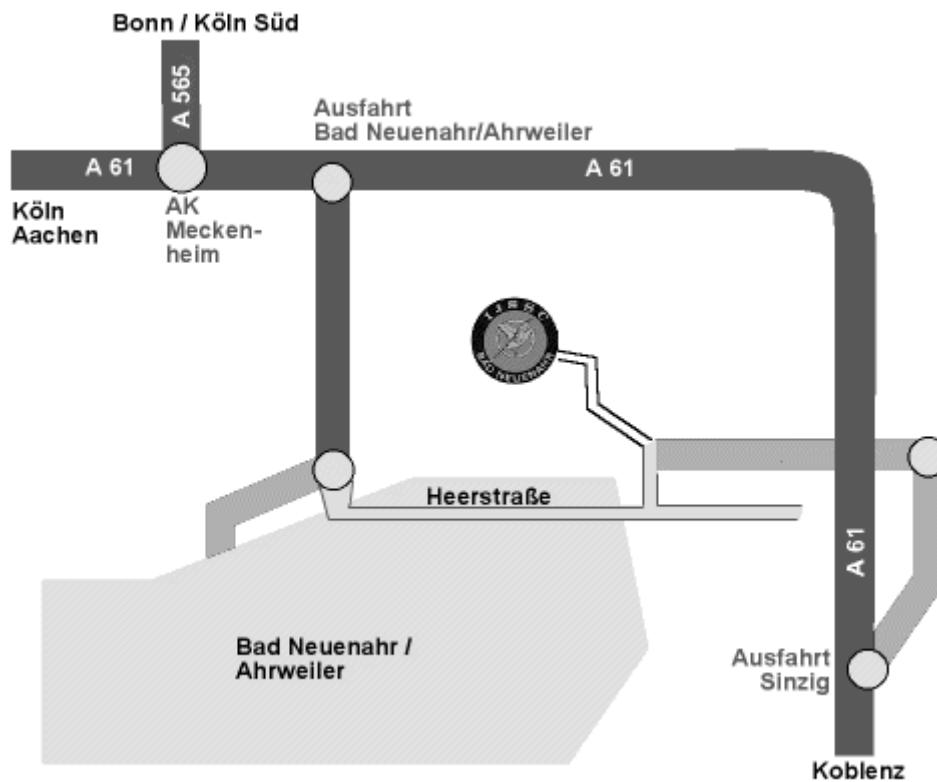

Internationaler Jagd- und Sportschießclub Bad Neuenahr e.V.

Wegbeschreibung

Über A 61 bzw. A 565 von Norden:

Auf der A 61 in Richtung Meckenheimer Kreuz / Koblenz bis zur Anschlussstelle Bad Neuenahr-Ahrweiler. Folgen Sie dem Zubringer bis zum Ende und fahren Sie dort geradeaus Richtung Linz/Sinzig (B266, Heerstraße). Nach ca. 2000 m an der ersten Ampel links abbiegen zur Umgehungsstraßen-Auffahrt. Folgen Sie von da an der Beschilderung Flugplatz/Schießstand ("Im Schwertstal").

Über A 61 von Süden:

Auf der A 61 in Richtung Köln bis zur Anschlussstelle Sinzig / Bad Neuenahr. Weiter auf der Umgehungsstraße B266 in Richtung Bad Neuenahr bis die Umgehungsstraße endet. Gleich nach Verlassen der Umgehungsstraße fahren Sie rechts ("Im Schwertstal") und folgen der Beschilderung Flugplatz/Schießstand.